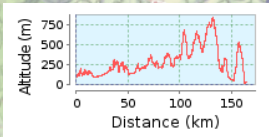

Via Postumia: da Casteggio a Genova

164.46 km (Percorso in un'unica direzione)
Ascesa totale: 4151 m, Discesa totale: 4235 m
Differenza altimetrica 827 m (Altezza da: 8 m a 835 m)